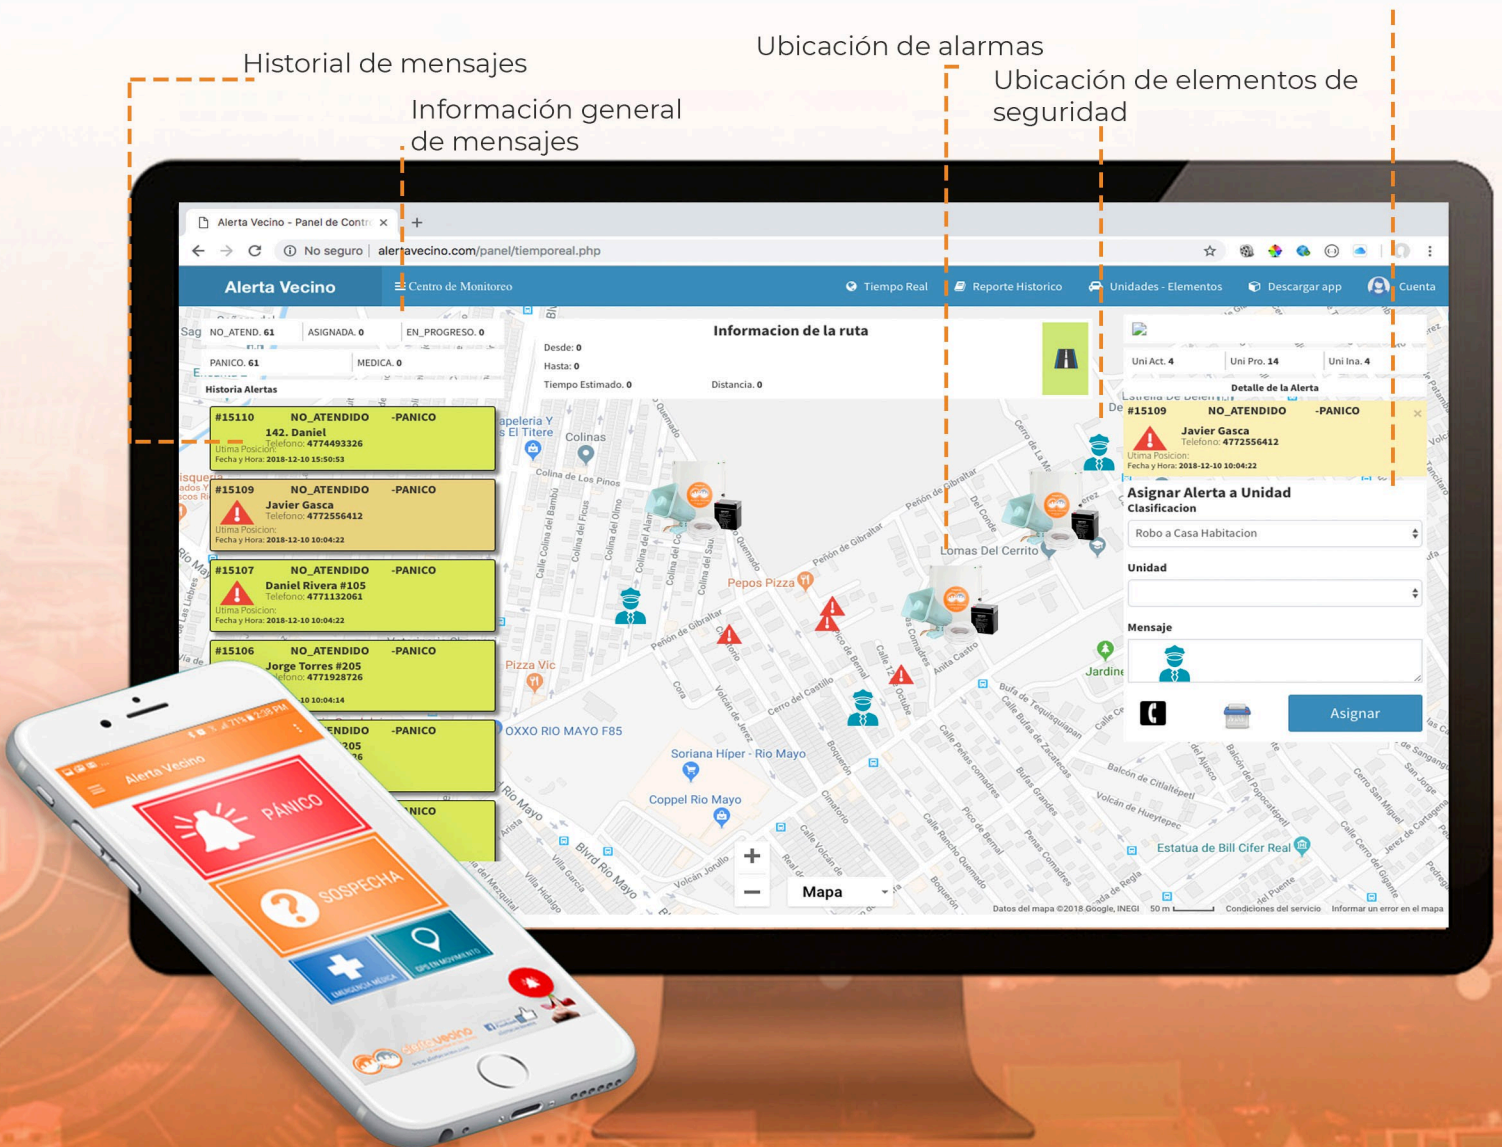

ALERTA VECINO ® gracias a su desarrollo modular y a su panel de control podemos integrarnos sin problemas a cualquier dispositivo o sistema ya activo, logrando así una herramienta estable en los temas de seguridad, resaltando en todo momentos su **conectividad en tiempo real**.

Sistemas en los que podemos integrarnos

Central de monitoreo

Central de monitoreo

Central de emergencia

Sistemas de seguridad privada

ALERTA VECINO® CENTRO DE MONITOREO

Con nuestro **centro de monitoreo**, la actividad de vigilancia es más fácil, ya que nos permite monitorear en todo momento, la ubicación de los **elementos de seguridad** (policías y patrullas), así como las alarmas instaladas en las zonas de cobertura, logrando así tener una mejor comunicación entre todos los elementos, además de tener siempre **el historial** de las alertas que se van emitiendo con nuestro sistema, permitiendo conocer las zonas de más demanda de seguridad y con más actividad.

Centro de Monitoreo (figura ilustrativa)

Asignación de alertas

Historial de mensajes

Información general de mensajes

Ubicación de alarmas

Ubicación de elementos de seguridad

QUE BENEFICIOS PODEMOS TENER CON **ALERTA VECINO**?

Gracias a nuestro panel de control y a la **tecnología de geolocalización** podemos ubicar en **tiempo real** a los elementos de seguridad, conociendo en todo momento su ubicación y actividad, de la misma manera podemos hacer una asignación más rápida y mejor orientada para posicionarlos en la zona de emergencia de acuerdo a su cercanía.